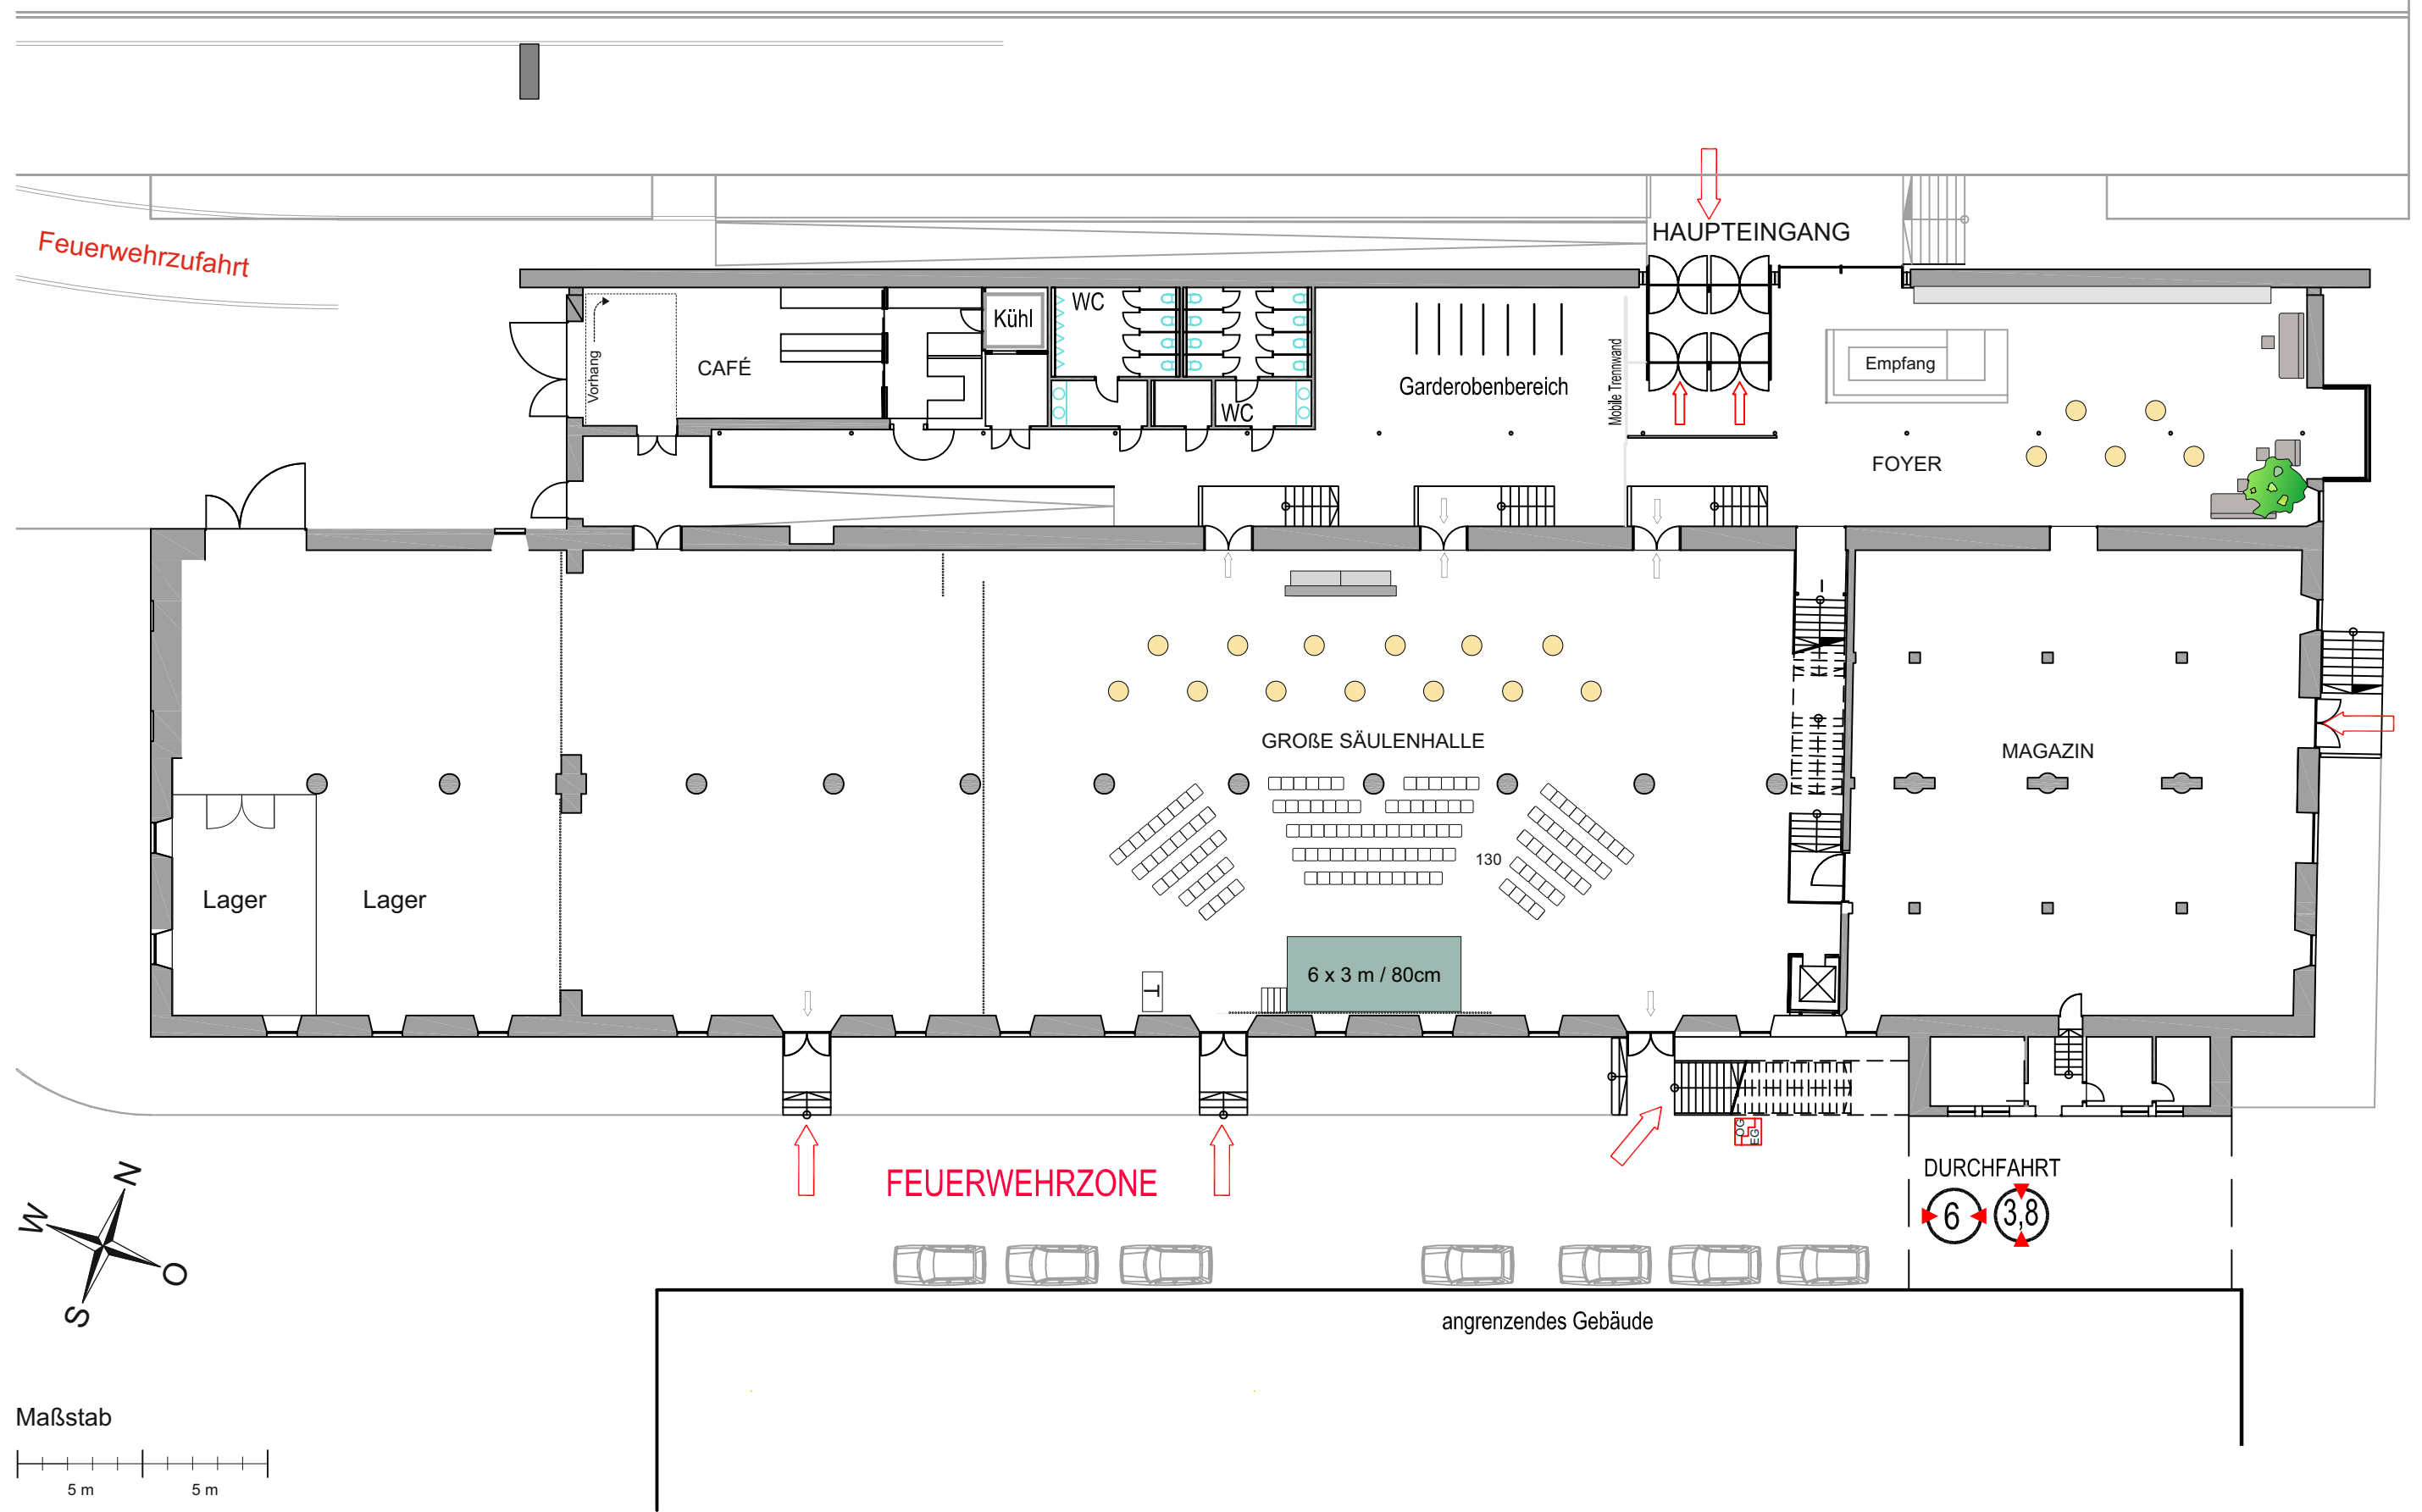

# SALZLAGER HALL

## GROÙE SÄULENHALLE - Konzert / Vortrag 130 Personen

angrenzendes Gebäude