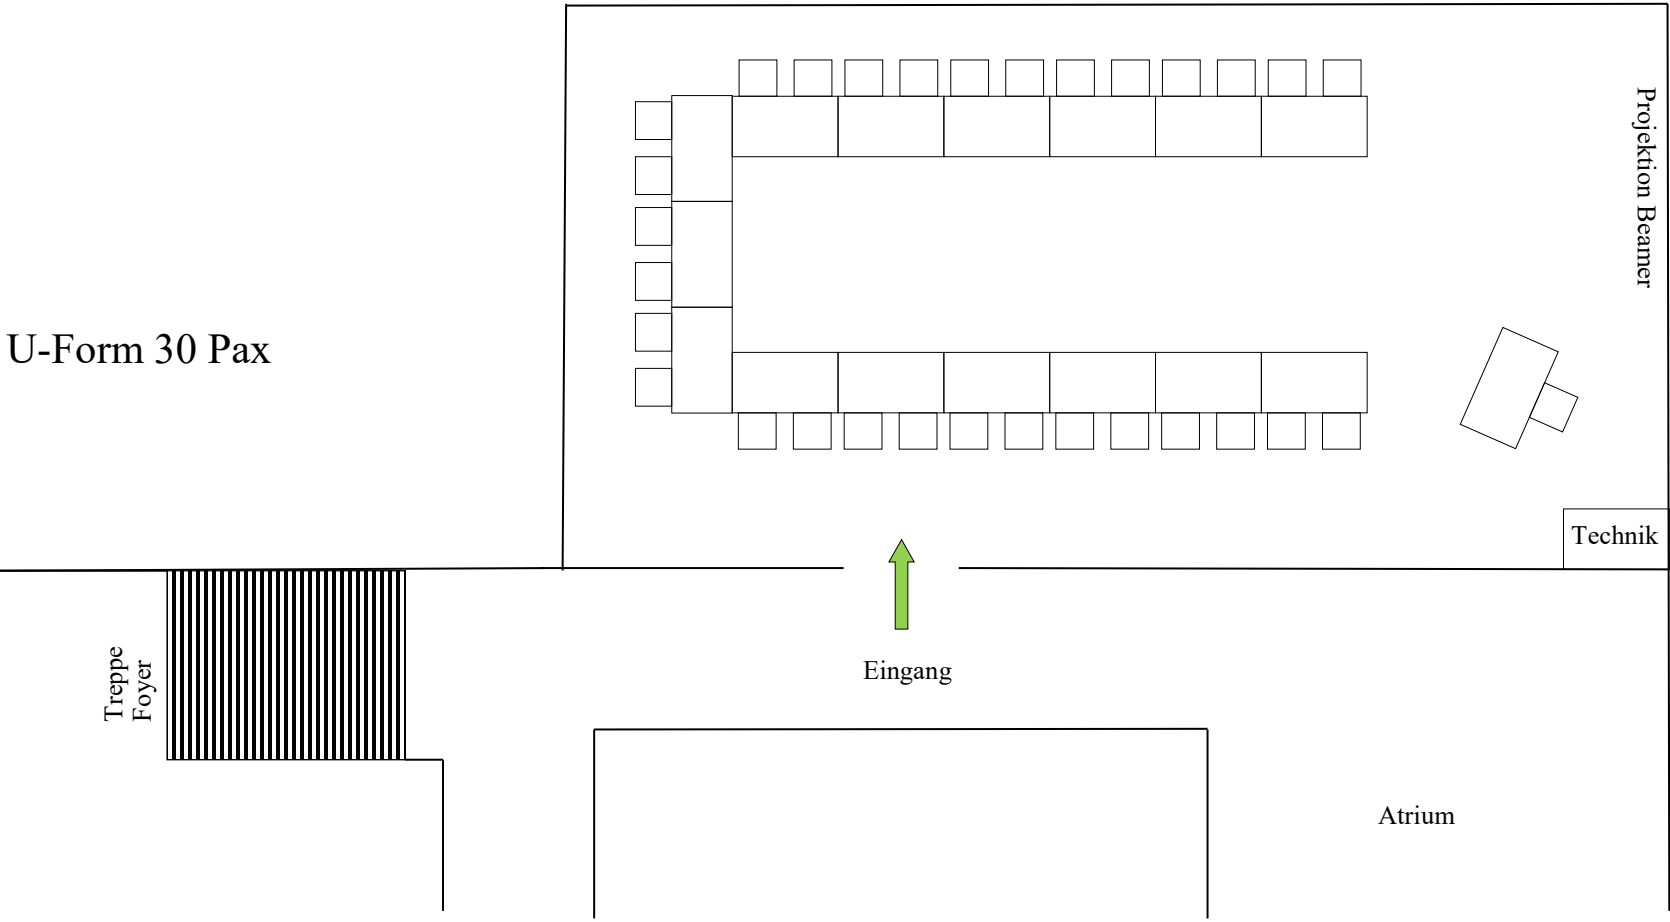

U-Form 30 Pax

Treppe  
Foyer

Eingang

Technik

Projektion Beamer

Atrium