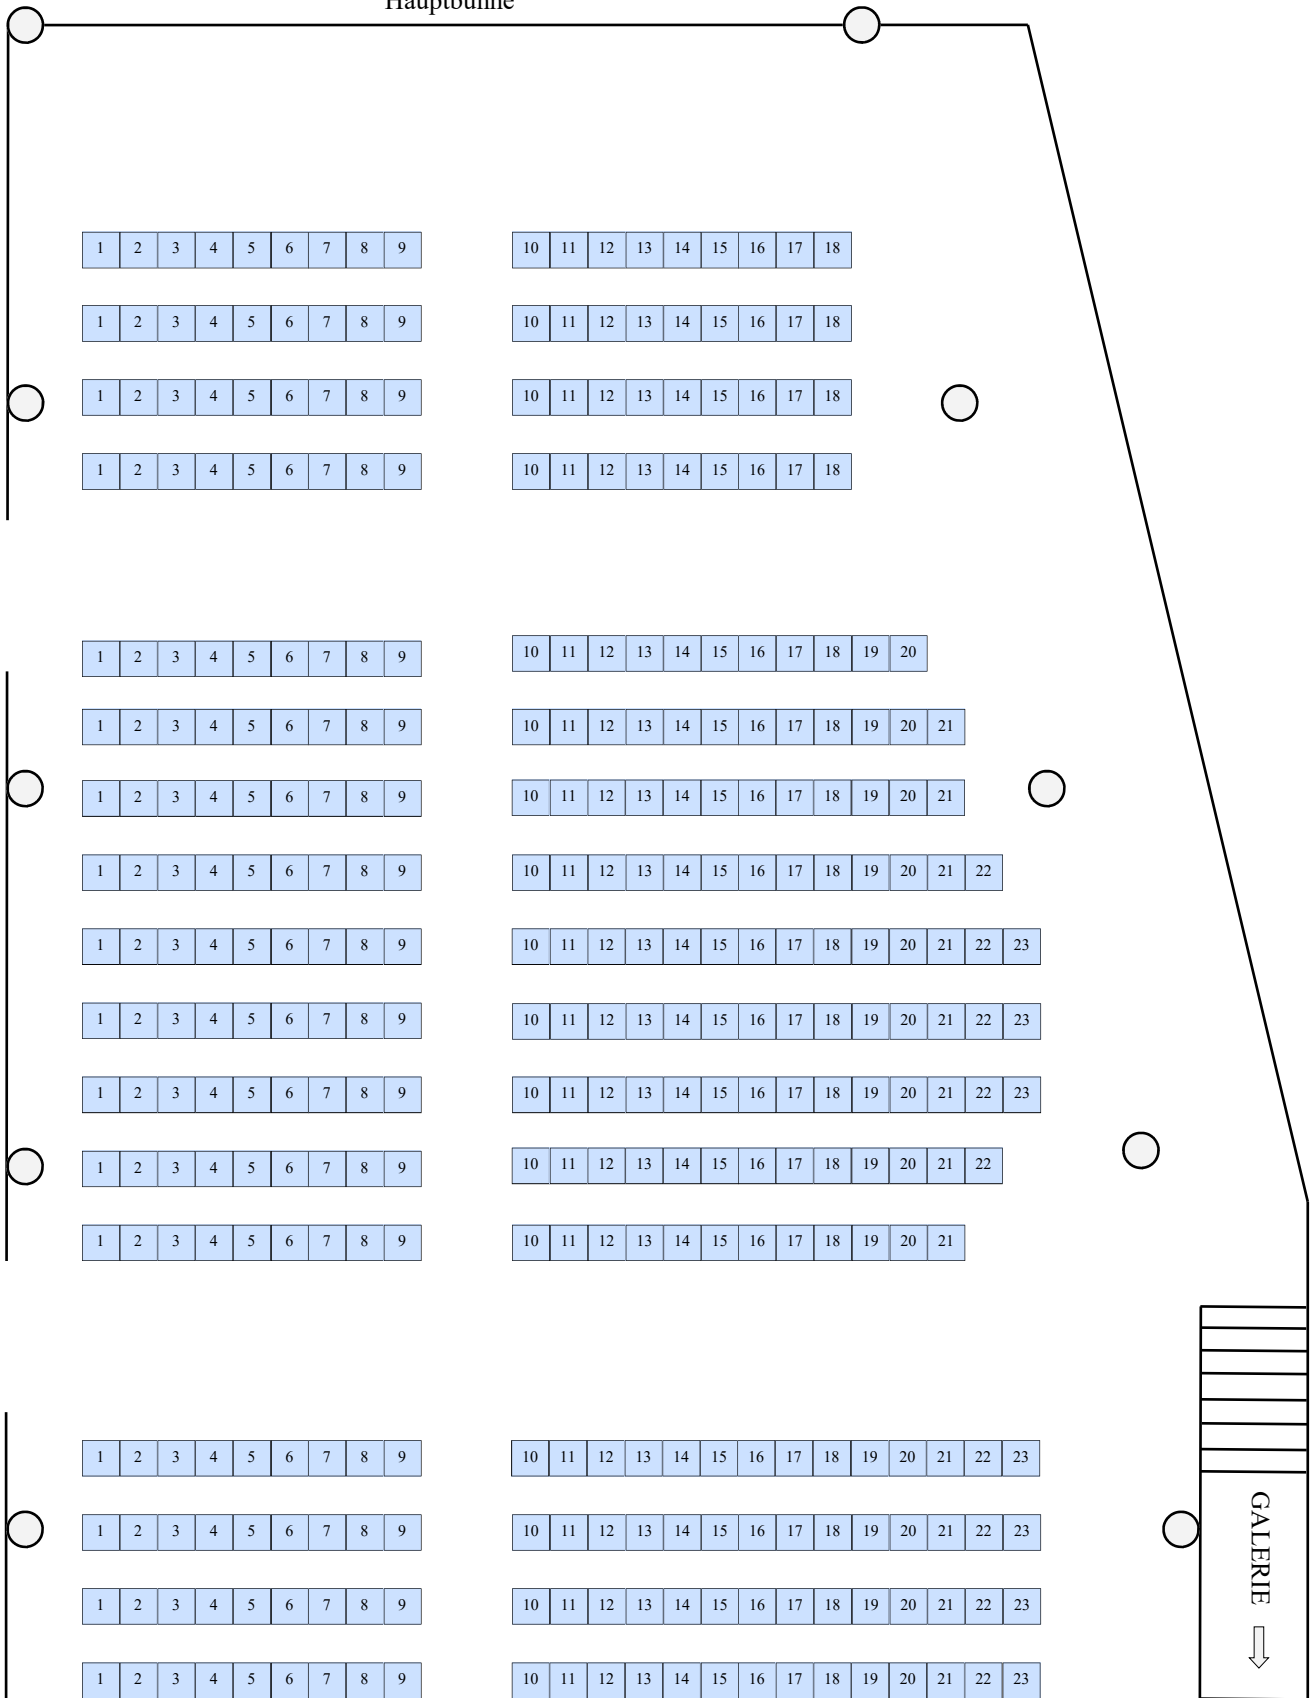

# Hauptbühne

Reihenstuhlung  
360 Personen

Saalwände zu